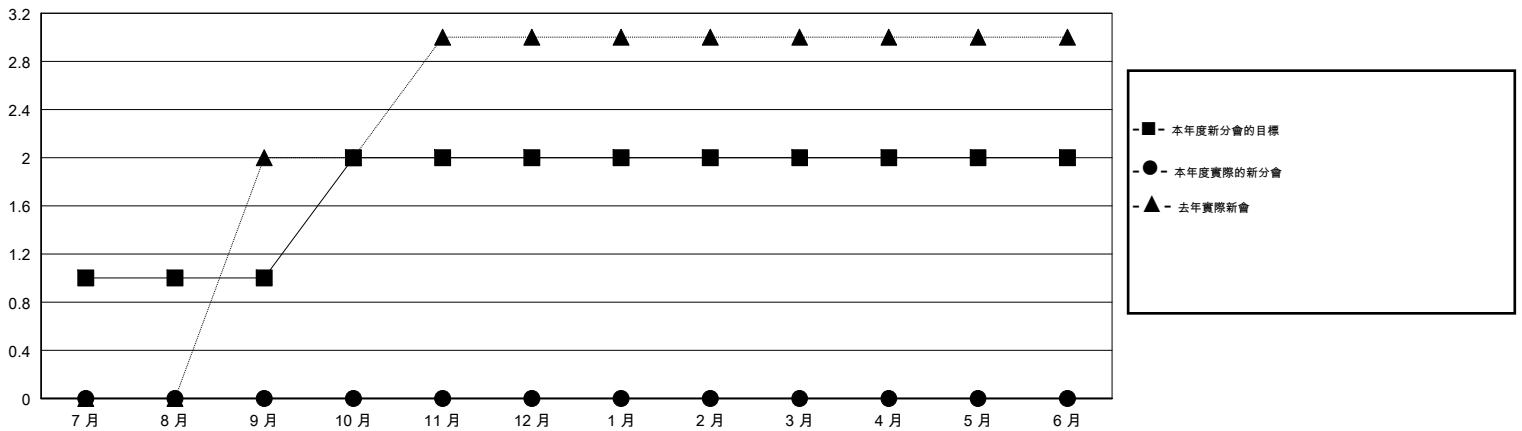

MONTHLY MEMBERSHIP PROGRESS REPORT

District 300 G1

Results as of: 11/30/2017

GMT: PEI-JEN CHEN

地點 REP OF CHINA

GMT憲章區

分會			
成果 2017-2018			
季	新分會目標	新會	會員流失的分會
7月/8月/9月	1	0	0
10月/11月/12月	1	0	0
1月/2月/3月	0	0	0
4月/5月/6月	0	0	0

位會員@每位須繳			
成果 2017-2018			
季	會員淨增長目標	實際會員增長數	實際退會會員 (包括轉會)
7月/8月/9月	80	251	101
10月/11月/12月	74	24	1
1月/2月/3月	20	0	0
4月/5月/6月	-35	0	0

目標與實際新會累積

目標和實際會員累積

已取消的分會: 0

59 CLUBS OF 68 增添1位或以上的新會員

性別分佈

男 1,932 (68.73%)
 女 879 (31.27%)
 年度女性會員百分比目標: 24%