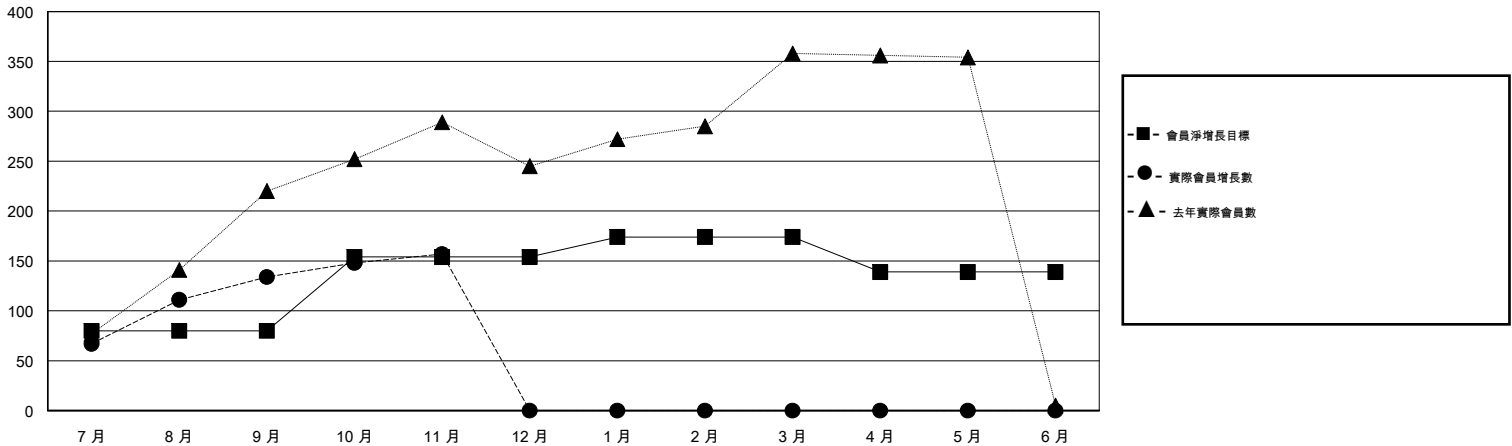

MONTHLY MEMBERSHIP PROGRESS REPORT

District 300 G1

Results as of: 11/30/2017

GMT: PEI-JEN CHEN

地點 REP OF CHINA

GMT憲章區

分會			
成果 2017-2018			
季	新分會目標	新會	會員流失的分會
7月/8月/9月	1	0	0
10月/11月/12月	1	0	0
1月/2月/3月	0	0	0
4月/5月/6月	0	0	0

位會員@每位須繳			
成果 2017-2018			
季	會員淨增長目標	實際會員增長數	實際退會會員 (包括轉會)
7月/8月/9月	80	251	101
10月/11月/12月	74	24	1
1月/2月/3月	20	0	0
4月/5月/6月	-35	0	0

目標與實際新會累積

目標和實際會員累積

已取消的分會: 0

59 CLUBS OF 68 增添1位或以上的新會員

性別分佈

男 1,932 (68.73%)
 女 879 (31.27%)
 年度女性會員百分比目標: 24%